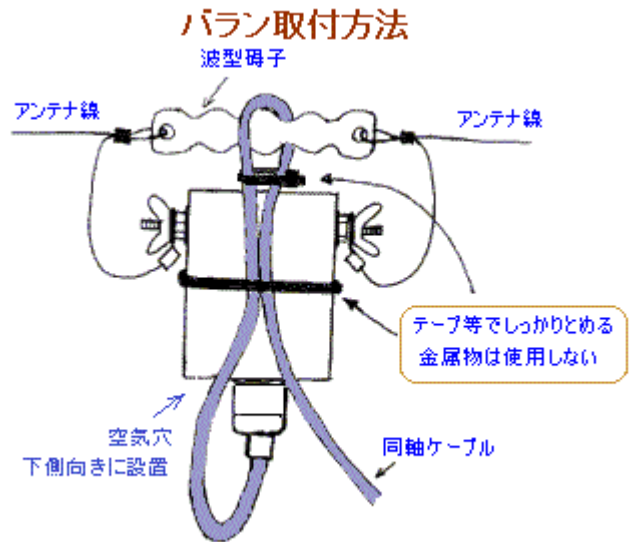

アンテナバラン 完成品 DB-200-V3

50Ω 不平衡 : 200Ω 平衡 1.8MHz~60MHz
許容入力電力 : 連続 60W / CW SSB 130W
サイズ 50W × 75H × 30Dmm (突起物を除く) 重量 約 120g

回路図

巻数比 = 1 : 2

インピーダンス比 = 1 : 4

= 50Ω : 200Ω

 株式会社 **大進無線**
〒410-0022 沼津市大岡 2223-14
TEL 055-925-4961 FAX 055-925-4962 URL
<http://www.ddd-daishin.co.jp/>
E-mail info@ddd-daishin.co.jp