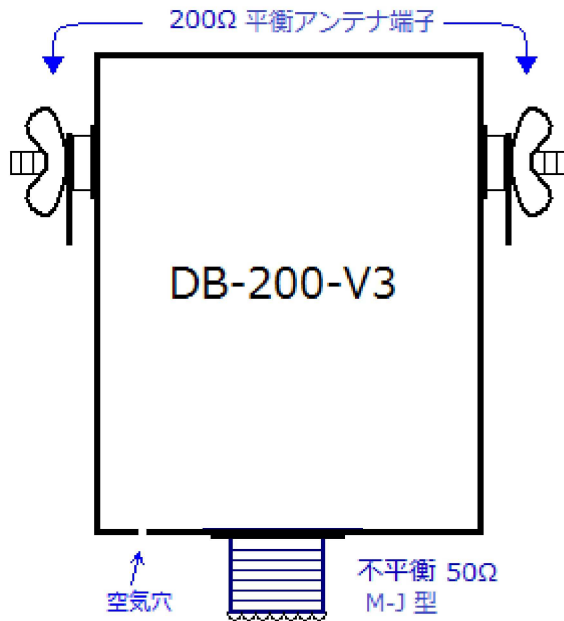

アンテナバラン 完成品 DB-200-V3

50Ω 不平衡 : 200Ω 平衡 1.8MHz~60MHz
許容入力電力 : 連続 60W / CW SSB 130W
サイズ 50W × 75H × 30Dmm (突起物を除く) 重量 約 120g

回路図

巻数比 = 1 : 2

インピーダンス比 = 1 : 4

= 50Ω : 200Ω

 株式会社 **大進無線**
〒410-0022 沼津市大岡 2223-14
TEL 055-925-4961 FAX 055-925-4962 URL
<http://www.ddd-daishin.co.jp/>
E-mail info@ddd-daishin.co.jp