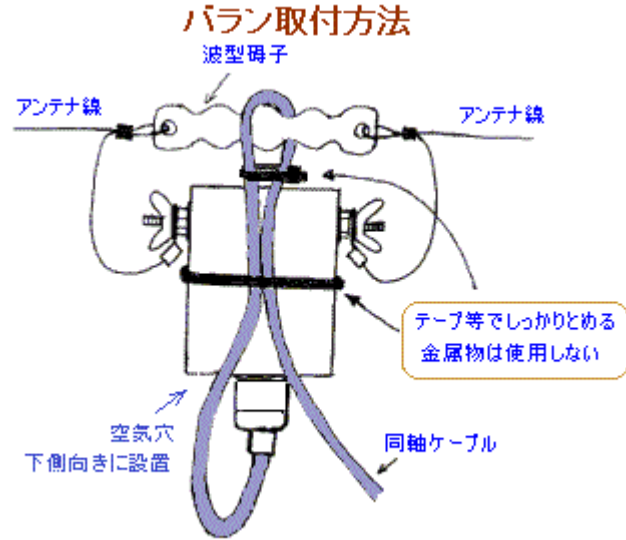

アンテナバラン 完成品 **DB-450-V3**

50Ω 不平衡 : 450Ω 平衡 1.8MHz~30MHz
許容入力電力 : 連続 60W / CW SSB 130W
サイズ50W×75H×30Dmm(突起物を除く) 重量 約 120g

回路図

 株式会社 **大進無線**
〒410-0022 沼津市大岡 2223-14
TEL 055-925-4961 FAX 055-925-4962

URL <http://www.ddd-daishin.co.jp/>
E-mail info@ddd-daishin.co.jp