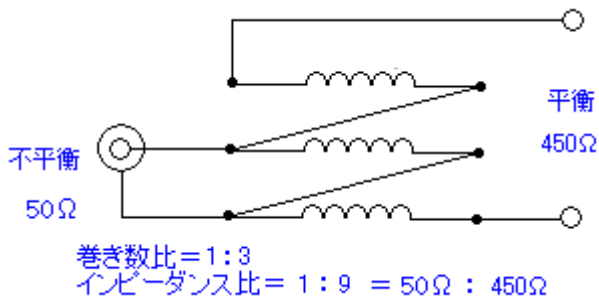

アンテナバラン 完成品 **DB-450-V3**

50Ω 不平衡 : 450Ω 平衡 1.8MHz~30MHz
許容入力電力 : 連続 60W / CW SSB 130W
サイズ50W×75H×30Dmm(突起物を除く) 重量 約 120g

回路図

 株式会社 **大進無線**
〒410-0022 沼津市大岡 2223-14
TEL 055-925-4961 FAX 055-925-4962

URL <http://www.ddd-daishin.co.jp/>
E-mail info@ddd-daishin.co.jp