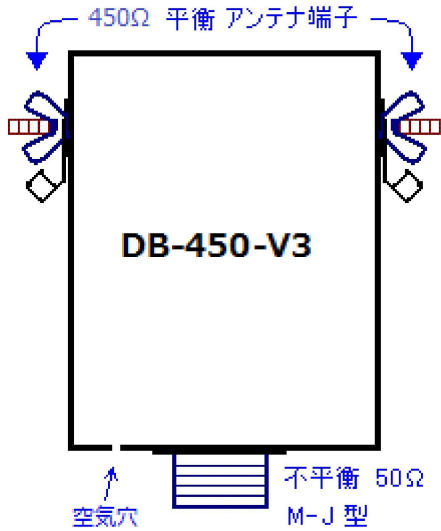

アンテナバラン 完成品 **DB-450-V3**

50Ω 不平衡 : 450Ω 平衡 1.8MHz~30MHz
許容入力電力 : 連続 60W / CW SSB 130W
サイズ50W×75H×30Dmm(突起物を除く) 重量 約 120g

回路図

 株式会社 **大進無線**
〒410-0022 沼津市大岡 2223-14
TEL 055-925-4961 FAX 055-925-4962

URL <http://www.ddd-daishin.co.jp/>
E-mail info@ddd-daishin.co.jp