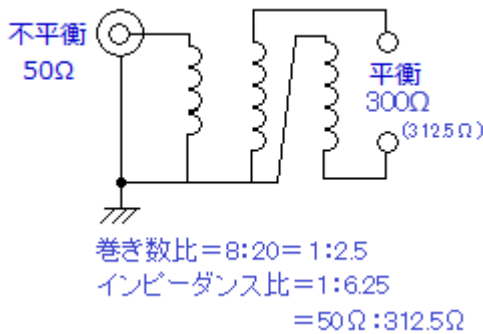

アンテナバラン 完成品 **DB-300HS**

50Ω 不平衡 : 300Ω平衡 1.5MHz~30MHz

許容入力電力 : 定格 200W / CW SSB 400W (max)

デジタル・データ通信モード耐入力 50W

サイズ60W×85H×40Dmm (突起物を除く) 重量 約 160g

構成回路図

DAISHIN 株式会社 **大進無線**

〒410-0022 静岡県沼津市大岡 2223-14
TEL 055-925-4961 FAX 055-925-4962