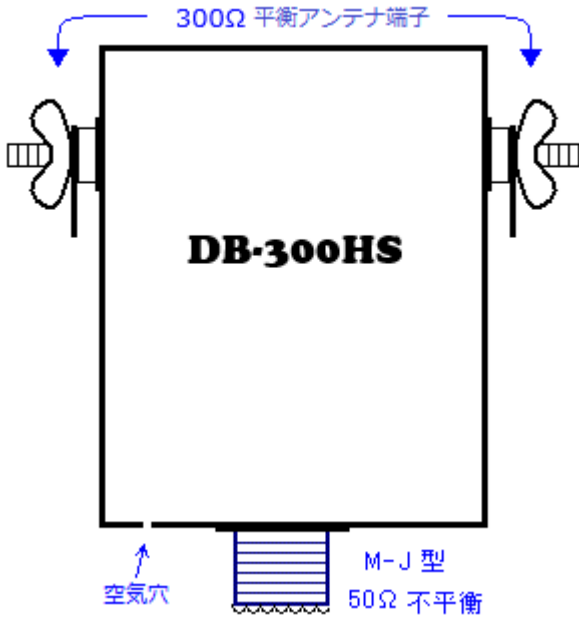

アンテナバラン 完成品 **DB-300HS**

50Ω 不平衡 : 300Ω平衡 1.5MHz~30MHz

許容入力電力 : 定格 200W / CW SSB 400W (max)

デジタル・データ通信モード耐入力 50W

サイズ60W×85H×40Dmm (突起物を除く) 重量 約 160g

構成回路図

DAISHIN 株式会社 **大進無線**

〒410-0022 静岡県沼津市大岡 2223-14
TEL 055-925-4961 FAX 055-925-4962