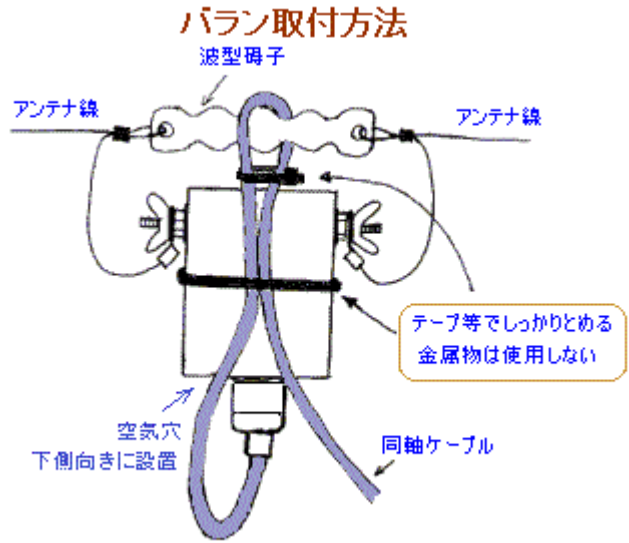

アンテナバラン 完成品 **DB-300HS**

50Ω 不平衡 : 300Ω平衡 1.5MHz~30MHz

許容入力電力 : 定格 200W / CW SSB 400W (max)

デジタル・データ通信モード耐入力 50W

サイズ60W×85H×40Dmm (突起物を除く) 重量 約 160g

構成回路図

DAISHIN 株式会社 **大進無線**

〒410-0022 静岡県沼津市大岡 2223-14
TEL 055-925-4961 FAX 055-925-4962