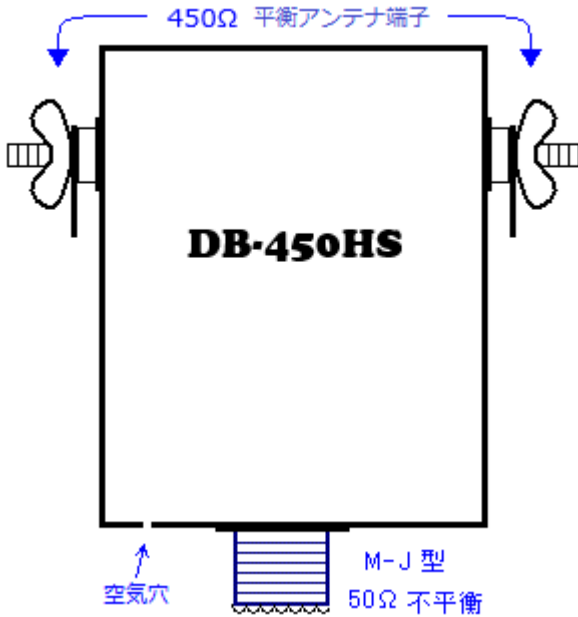

アンテナバラン 完成品 **DB-450HS**

50Ω 不平衡 : 450Ω平衡 強制バラン 1.5MHz~30MHz

許容入力電力 : 定格 200W / CW SSB 400W (max)

デジタル・データ通信モード耐入力 50W

サイズ60W×85H×40Dmm (突起物を除く) 重量 約 160g

構成回路図

 有限会社 **大進無線**

〒410-0022 静岡県沼津市大岡 2223-14
 TEL 055-925-4961 FAX 055-925-4962