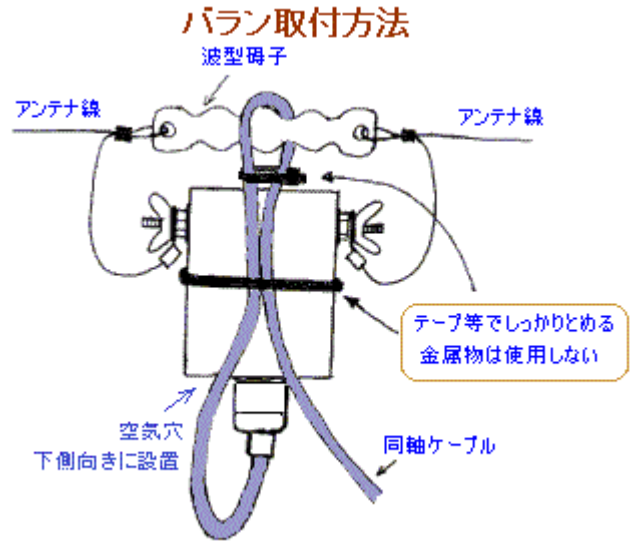

アンテナバラン 完成品 **DB-450HS**

50Ω 不平衡 : 450Ω平衡 強制バラン 1.5MHz~30MHz

許容入力電力 : 定格 200W / CW SSB 400W (max)

デジタル・データ通信モード耐入力 50W

サイズ60W×85H×40Dmm (突起物を除く) 重量 約 160g

構成回路図

 有限会社 **大進無線**

〒410-0022 静岡県沼津市大岡 2223-14
 TEL 055-925-4961 FAX 055-925-4962