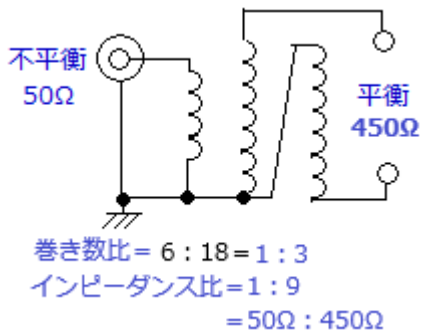

アンテナバラン 完成品 **DB-450HS**

50Ω 不平衡 : 450Ω平衡 強制バラン 1.5MHz~30MHz

許容入力電力 : 定格 200W / CW SSB 400W (max)

デジタル・データ通信モード耐入力 50W

サイズ60W×85H×40Dmm (突起物を除く) 重量 約 160g

構成回路図

 有限会社 **大進無線**

〒410-0022 静岡県沼津市大岡 2223-14
 TEL 055-925-4961 FAX 055-925-4962