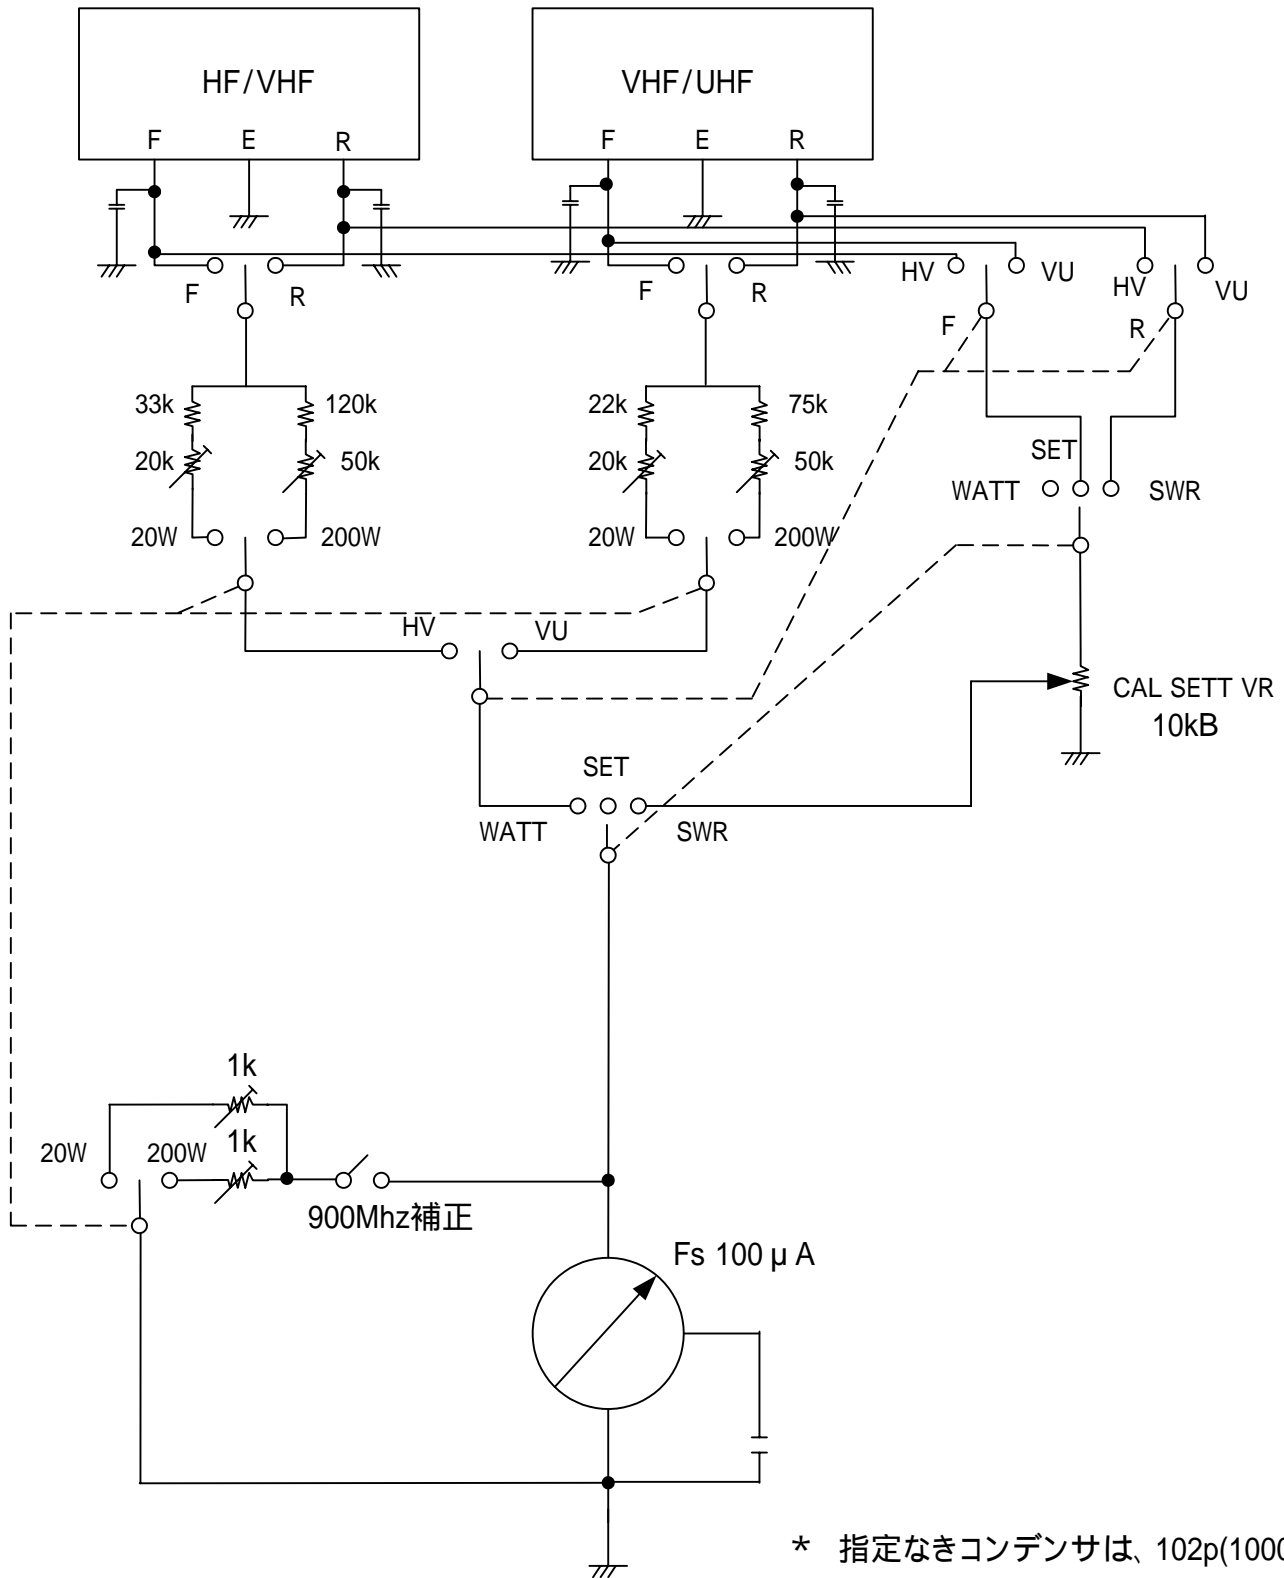

# RW-201A配線図(1963.7.8)

\* 指定なきコンデンサは、102p(1000pF)